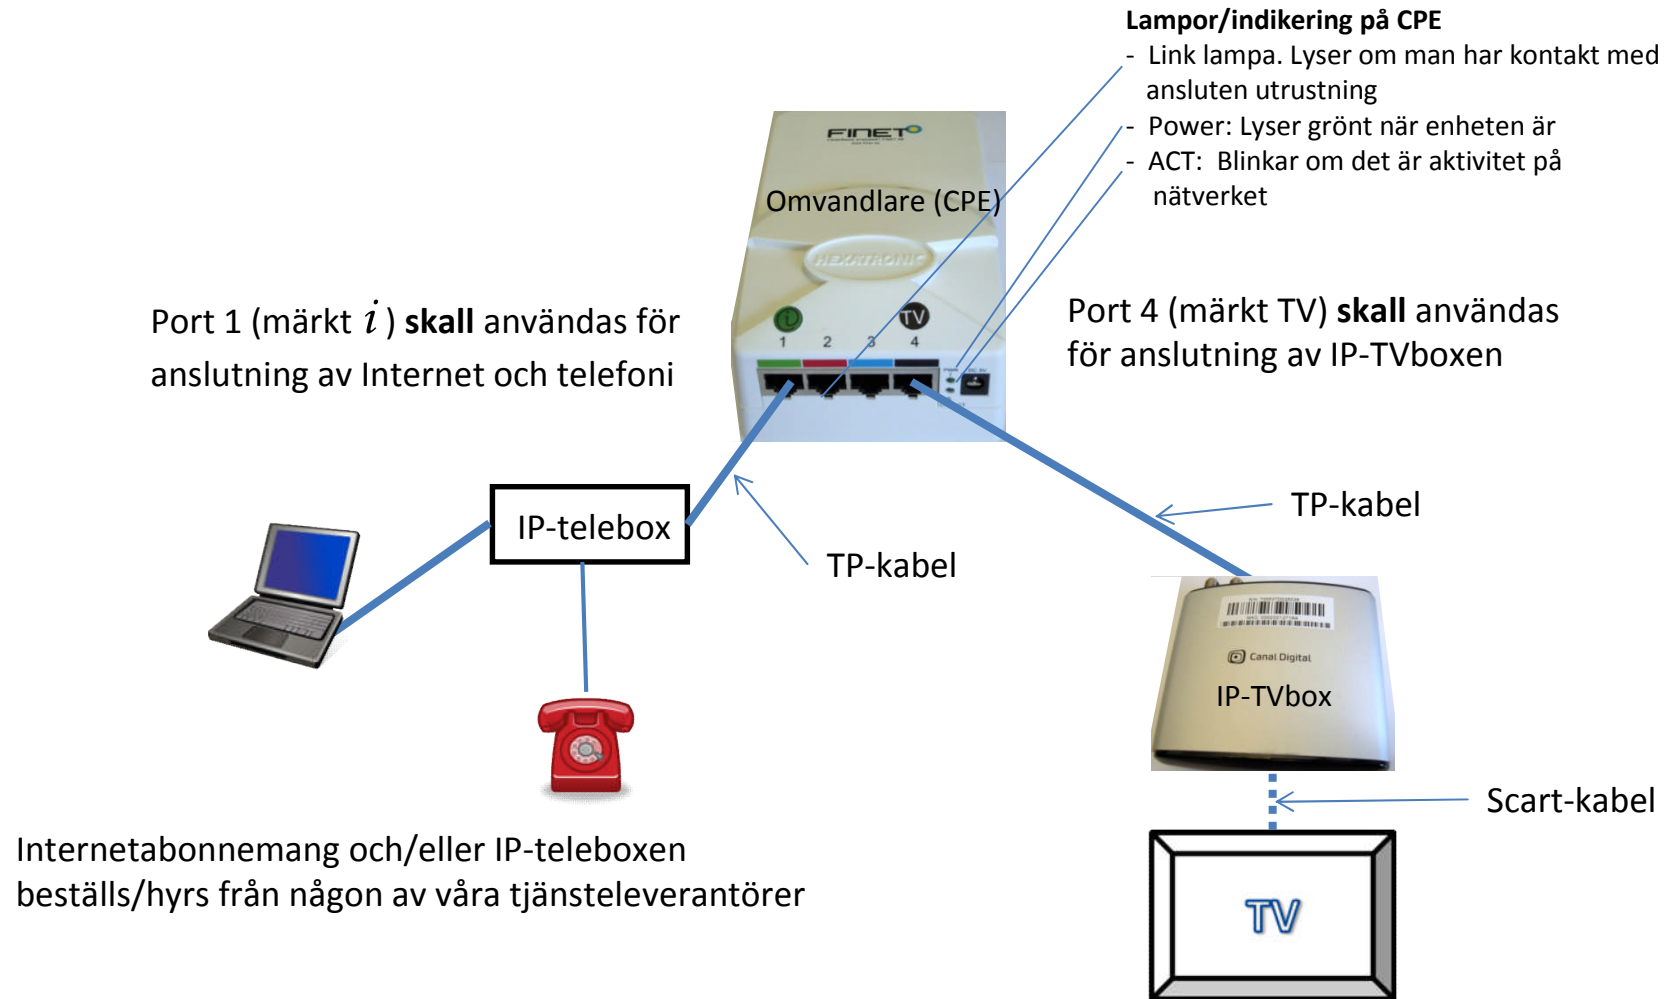

Installationsanvisning

Felanmälan på TV-funktionen görs till Canal Digital's kundservice tel 0770-33 22 11 eller www.canaldigital.se
Felanmälan på Internet/telefoni görs till den Internetleverantör du valt.

Installationsanvisning för 2 st TV-apparater och flera datorer